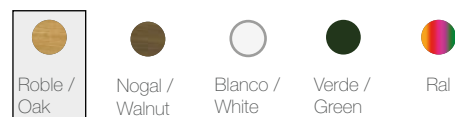

sapelly/sapele

roble/oak

haya/beech

nogal/walnut

blanco/white

Los colores aqui presentados son meramente informativos y pueden no coincidir con la realidad. SegureStil, se reserva el derecho de realizar modificaciones en estas tablas pudiendo sufrir variaciones respecto a modelos y/o colores sin previo aviso. The colors presented here are for information only and may not match reality. SegureStil reserves the right to make changes in these tables may withdraw from this, models and / or colours without notice.

LISO 2F INOX

Series disponible / Available for

Decoraciones de diseño en maderas + inox
Decorations design stainless woods

Disponible / available				
SERIE 4B				
S. DIAMANTE				
SERIE V*				
	BV inox	BH inox	BH VT inox	H500 inox
Sapely / Sapele				
Pino / Pine				
Roble / Oak				
Haya / Beech				
Cerezo / Cherry				
Wengué / wenge				
Nogal / Walnut				
Blanco / White				
RAL				
	H500 VT inox	LISO 2F INOX		
Sapely / Sapele				
Pino / Pine				
Roble / Oak				
Haya / Beech				
Cerezo / Cherry				
Wengué / wenge				
Nogal / Walnut				
Blanco / White				
RAL				

AE305

Series disponible / Available for

A700

Series disponible / Available for

Paneles Decorativos en Aluminio / Aluminum Decorative Panels

A700CC

Series disponible / Available for

ABV INOX