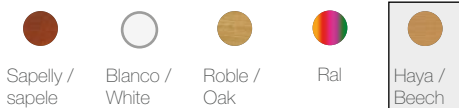

2 GRECA

Series disponible / Available for