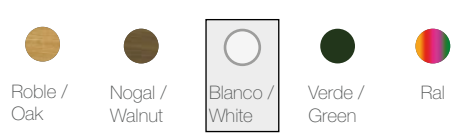

sapelly/sapele

roble/oak

haya/beech

nogal/walnut

blanco/white

Los colores aqui presentados son meramente informativos y pueden no coincidir con la realidad. SegureStil, se reserva el derecho de realizar modificaciones en estas tablas pudiendo sufrir variaciones respecto a modelos y/o colores sin previo aviso. The colors presented here are for information only and may not match reality. SegureStil reserves the right to make changes in these tables may withdraw from this, models and / or colours without notice.

BH VT INOX

Series disponible / Available for

H 500 INOX

Series disponible / Available for

Paneles Decorativos de Diseño en Madera + Inox / *Decorative Panels Wood Design Inox*

H 500 VT INOX

Series disponible / Available for

LISO 2F INOX

Series disponible / Available for

Decoraciones de diseño en maderas + inox
Decorations design stainless woods

Disponible / available				
SERIE 4B				
S. DIAMANTE				
SERIE V*				
	BV inox	BH inox	BH VT inox	H500 inox
Sapely / Sapele				
Pino / Pine				
Roble / Oak				
Haya / Beech				
Cerezo / Cherry				
Wengué / wenge				
Nogal / Walnut				
Blanco / White				
RAL				
	H500 VT inox	LISO 2F INOX		
Sapely / Sapele				
Pino / Pine				
Roble / Oak				
Haya / Beech				
Cerezo / Cherry				
Wengué / wenge				
Nogal / Walnut				
Blanco / White				
RAL				

Paneles Decorativos en Aluminio / Aluminum Decorative Panels

Paneles Decorativos en Aluminio / Aluminum Decorative Panels

ADM230

Series disponible / Available for

AH500

Series disponible / Available for

Paneles Decorativos en Aluminio / Aluminum Decorative Panels