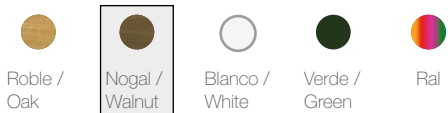

sapelly/sapele

roble/oak

haya/beech

nogal/walnut

blanco/white

Los colores aqui presentados son meramente informativos y pueden no coincidir con la realidad. SegureStil, se reserva el derecho de realizar modificaciones en estas tablas pudiendo sufrir variaciones respecto a modelos y/o colores sin previo aviso. The colors presented here are for information only and may not match reality. SegureStil reserves the right to make changes in these tables may withdraw from this, models and / or colours without notice.

LISO 2F INOX

Series disponible / Available for

Decoraciones de diseño en maderas + inox
Decorations design stainless woods

Disponible / available				
SERIE 4B				
S. DIAMANTE				
SERIE V*				
	BV inox	BH inox	BH VT inox	H500 inox
Sapely / Sapele				
Pino / Pine				
Roble / Oak				
Haya / Beech				
Cerezo / Cherry				
Wengué / wenge				
Nogal / Walnut				
Blanco / White				
RAL				
	H500 VT inox	LISO 2F INOX		
Sapely / Sapele				
Pino / Pine				
Roble / Oak				
Haya / Beech				
Cerezo / Cherry				
Wengué / wenge				
Nogal / Walnut				
Blanco / White				
RAL				

Paneles Decorativos en Aluminio / Aluminum Decorative Panels

Paneles Decorativos en Aluminio / Aluminum Decorative Panels

ADM230

Series disponible / Available for

AH500

Series disponible / Available for

Paneles Decorativos en Aluminio / Aluminum Decorative Panels