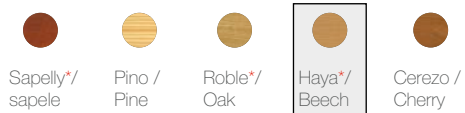

sapelly/sapele

roble/oak

haya/beech

nogal/walnut

blanco/white

Los colores aqui presentados son meramente informativos y pueden no coincidir con la realidad. SegureStil, se reserva el derecho de realizar modificaciones en estas tablas pudiendo sufrir variaciones respecto a modelos y/o colores sin previo aviso. The colors presented here are for information only and may not match reality. SegureStil reserves the right to make changes in these tables may withdraw from this, models and / or colours without notice.

Paneles Decorativos Clásicos en Madera / *Decorative Classics Wood Panels*

■ S200

Series disponible / Available for

■ S105

Series disponible / Available for

Paneles Decorativos Clásicos en Madera / *Decorative Classics Wood Panels*